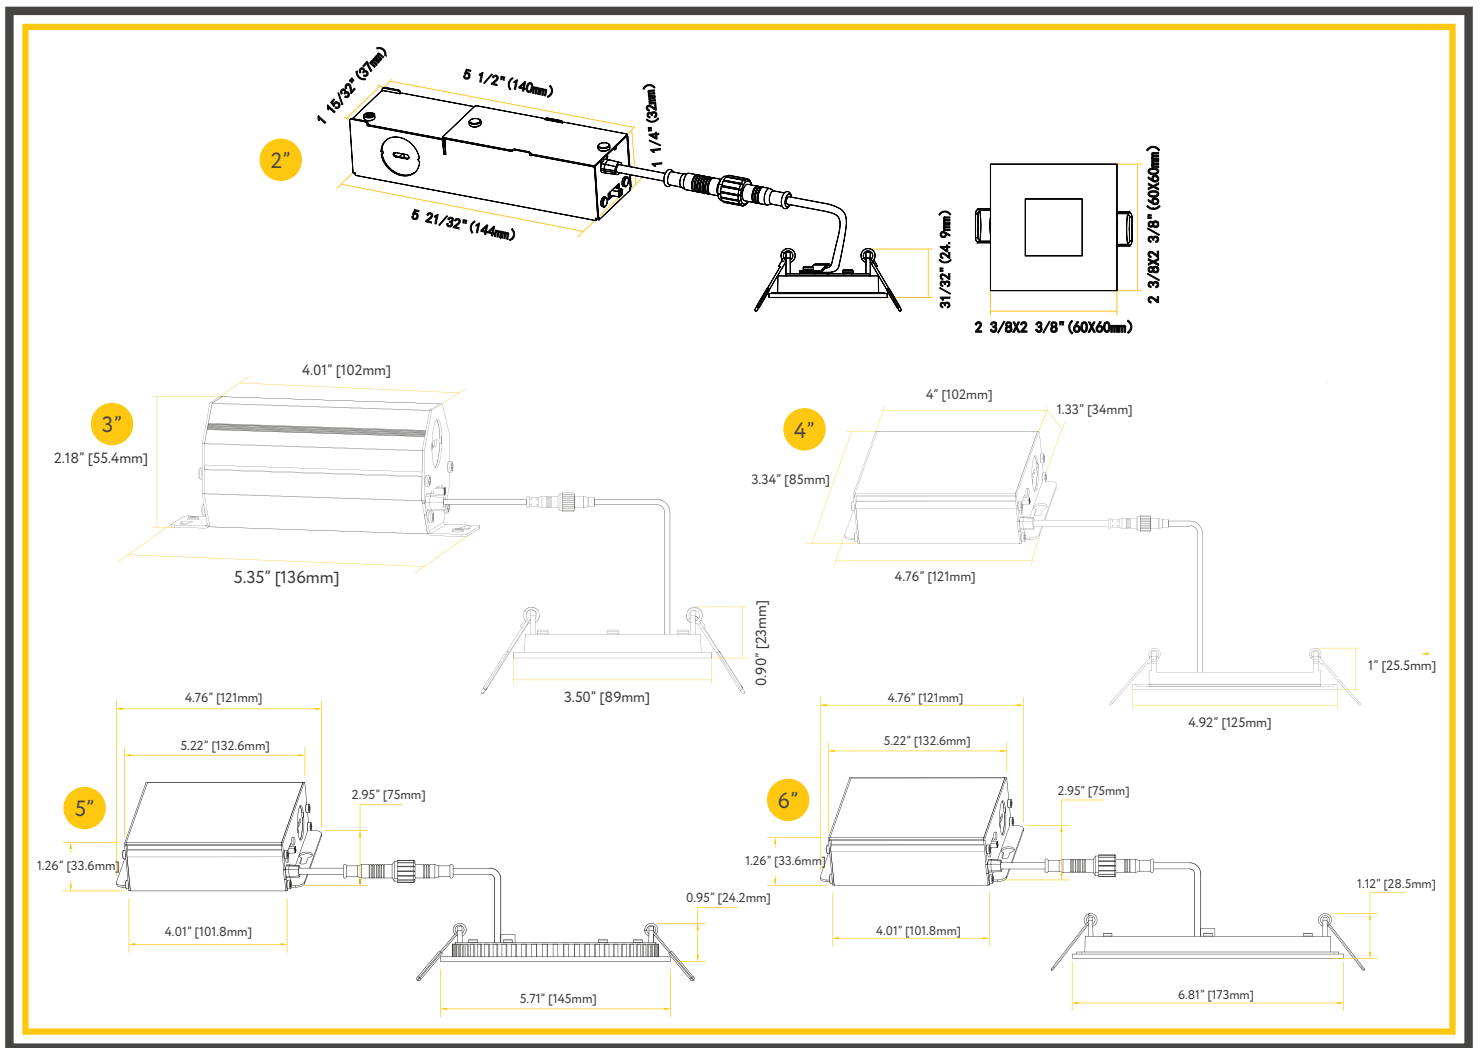

### New Construction Plate

ITEM G-19969  
Use for  
G-20225  
G-20226 (1 Punch Out)  
G-20228 (2 Punch Outs)

ITEM G-19981  
Use for  
G-20217  
G-20227 (3 Punch Outs)

### Extension Cords

For Item#  
G-20217    G-20247 5ft  
G-20225    G-20248 10ft  
G-20226  
G-20227  
G-20228

For Item#  
G-20229    G-48328 10ft

Dimmable:  
5%

Lifetime:  
50,000 hours

Warranty:  
3 years