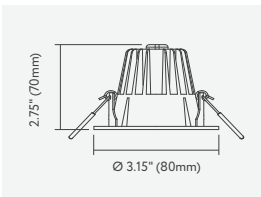

## White

	ITEM	DESCRIPTION	COLOR TEMP	OUTPUT LUMEN	BEAM ANGLE	WATTAGE	EQUIV. WATTAGE	CRI	DIMMABLE	PACK	CUTOUT	OD	HEIGHT
	G-19821	R2/8W/R/LED/3CCT	30,41,50k	600	40	8w 24v 270mA	60W	>90	Yes	18	2.75	3.15	2.75
	G-19824	R2/8W/R/LED/50k	5000K	600	40	8w 24v 270mA	60W	>90	Yes	18	2.75	3.15	2.75
	G-19827	R2/8W/SQ/LED/3CCT	30,41,50k	600	40	8w 24v 270mA	60W	>90	Yes	18	2.75	3.15	2.75
	G-19830	R2/8W/SQ/LED/50k	5000K	600	40	8w 24v 270mA	60W	>90	Yes	18	2.75	3.15	2.75

## Two-Tone

	ITEM	DESCRIPTION	COLOR TEMP	OUTPUT LUMEN	BEAM ANGLE	WATTAGE	EQUIV. WATTAGE	CRI	DIMMABLE	PACK	CUTOUT	OD	HEIGHT
	G-19972	R2/8W/R/LED/30k/WB	3000K	600	40	8w 24v 270mA	60W	>90	Yes	18	2.75	3.15	2.75
	G-19977	R2/8W/SQ/LED/30k/WB	3000K	600	40	8w 24v 270mA	60W	>90	Yes	18	2.6	3.15	2.75