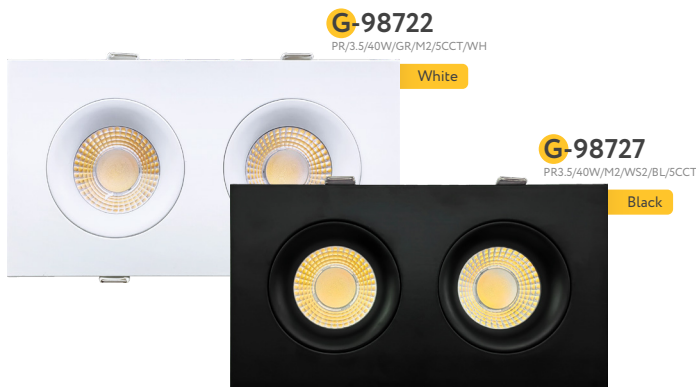

Accessories:

NC Plate: G-19975 (3)

Multi Light: G-95825 14W / G-95825 18W

Lens: G-98825 24°/G-98826 40°/G-98827 60°

PURA

3.5" DOUBLE HEAD MULTIPLE

PURA LENS OPTIONS

<b>G-98825</b> PR/L/24-DEGREE	<b>G-98827</b> PR/L/60-DEGREE
----------------------------------	----------------------------------