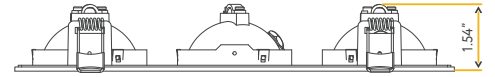

**3"**

Cut Out: 2.95" X 9.45"

**G-00823**

FL/3/23W/GR/M3/5CCT/WH

White

**G-00923**

FL/3/23W/GR/M3/5CCT/BK

Black