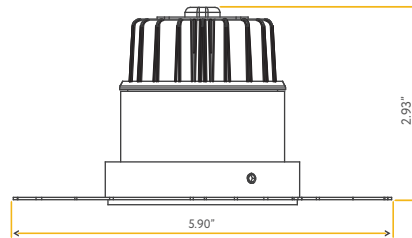

**2" TRIMLESS HO LUMINAIRE**

SQUARE MESH (ADD-ON)

<b>G-48413</b> T2/SQ/LED/W/TL	<b>G-48412</b> T2/SQ/LED/B/TL
----------------------------------	----------------------------------

**2"**

Cut Out: 2.56"

<b>Lumens:</b>	950
<b>Wattage:</b>	14W
<b>Voltage:</b>	120V
<b>CRI:</b>	90
<b>Beam Angle:</b>	40°
<b>CCT:</b>	27, 30, 35, 41, 50k
<b>Dimmable:</b>	Yes
<b>Pack:</b>	18

**Accessories:**  
NC Plate: G-19975 (1)

**VENUS**

**3.5" TRIMLESS LUMINAIRE**

**3.5"**

Cut Out: 3.10"

<b>Lumens:</b>	850
<b>Wattage:</b>	12W
<b>Voltage:</b>	120V
<b>CRI:</b>	90
<b>Beam Angle:</b>	40°
<b>CCT:</b>	27, 30, 35, 41, 50k
<b>Dimmable:</b>	Yes
<b>Pack:</b>	18