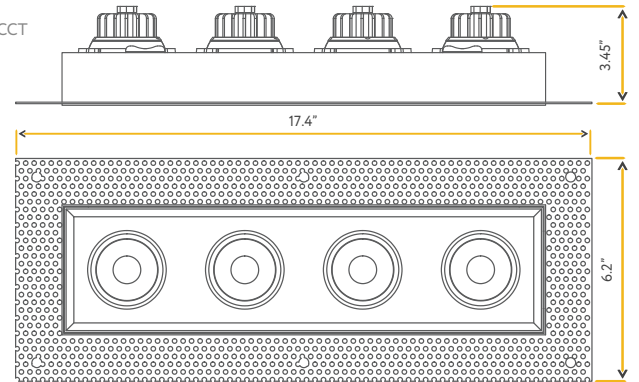

3.5"

Cut Out: 3.95" X 15.30"