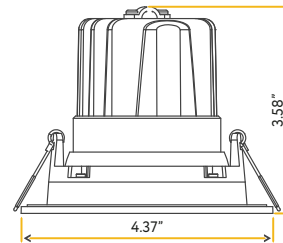

Multi Light: G-95825 14W / G-95825 18W

Lens: G-98825 24°/G-98826 40°/G-98827 60°

PURA

3.5" SINGLE HEAD MULTIPLE

PURA LENS OPTIONS

G-98825 PR/L/24-DEGREE	G-98827 PR/L/60-DEGREE
----------------------------------	----------------------------------