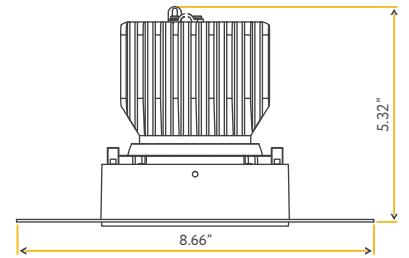

4"

Cut Out: Sq 4.56" - Rd 6.46"

G-99221

SN28W/GR/M1/5CCT/TL/WH

White

G-99321

SN28W/GR/M1/5CCT/TL/BK

Black