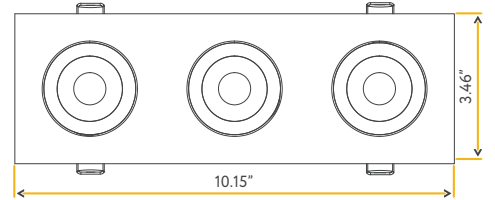

**3"**

Cut Out: 2.95" X 9.45"

**G-00823**

FL/3/23W/GR/M3/5CCT/WH

White

**G-00923**

FL/3/23W/GR/M3/5CCT/BK

Black