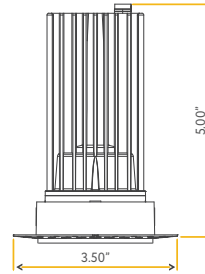

<b>Lumens:</b>	600
<b>Wattage:</b>	8W
<b>Voltage:</b>	120V
<b>CRI:</b>	90
<b>Beam Angle:</b>	40°
<b>CCT:</b>	27, 30, 35, 41, 50k
<b>Dimmable:</b>	Yes
<b>Pack:</b>	18

Accessories:

NC Plate: G-19975 (1)

**VENUS**

**2" TRIMLESS HO LUMINAIRE**

SQUARE MESH (ADD-ON)

<b>G-48413</b> T2/SQ/LED/W/TL	<b>G-48412</b> T2/SQ/LED/B/TL
----------------------------------	----------------------------------

**2"**

Cut Out: 2.56"

<b>Lumens:</b>	950
<b>Wattage:</b>	14W
<b>Voltage:</b>	120V
<b>CRI:</b>	90
<b>Beam Angle:</b>	40°
<b>CCT:</b>	27, 30, 35, 41, 50k
<b>Dimmable:</b>	Yes
<b>Pack:</b>	18

**Accessories:**  
NC Plate: G-19975 (1)

**VENUS**

**3.5" TRIMLESS LUMINAIRE**

**3.5"**

Cut Out: 3.10"

<b>Lumens:</b>	850
<b>Wattage:</b>	12W
<b>Voltage:</b>	120V
<b>CRI:</b>	90
<b>Beam Angle:</b>	40°
<b>CCT:</b>	27, 30, 35, 41, 50k
<b>Dimmable:</b>	Yes
<b>Pack:</b>	18

**Accessories:**  
NC Plate: G-19975 (2)

**VENUS**

**3.5" HO TRIMLESS LUMINAIRE**

**3.5"**

Cut Out: 3.04"

<b>Lumens:</b>	1450
<b>Wattage:</b>	16W
<b>Voltage:</b>	120/277V
<b>CRI:</b>	90
<b>Beam Angle:</b>	60°
<b>CCT:</b>	27, 30, 35, 41, 50k
<b>Dimmable:</b>	Triac or 0-10V
<b>Pack:</b>	18