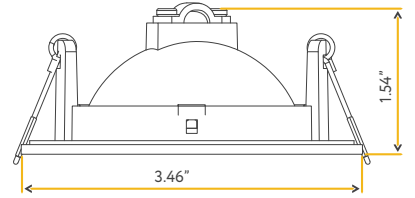

3"

Cut Out: 2.95"

**G-00821**

FL/3/8W/GR/M1/5CCT/WH

White

**G-00921**

FL/3/8W/GR/M1/5CCT/BK

Black