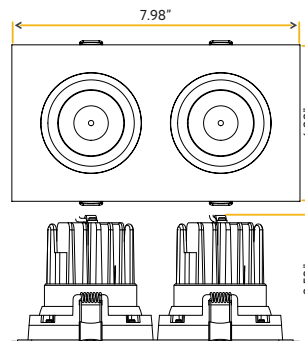

NC Plate: G-19975 (3)

Multi Light: G-95825 14W / G-95825 18W

Lens: G-98825 24°/G-98826 40°/G-98827 60°

PURA

3.5" DOUBLE HEAD MULTIPLE

PURA LENS OPTIONS

G-98825 PR/L/24-DEGREE	G-98827 PR/L/60-DEGREE
----------------------------------	----------------------------------