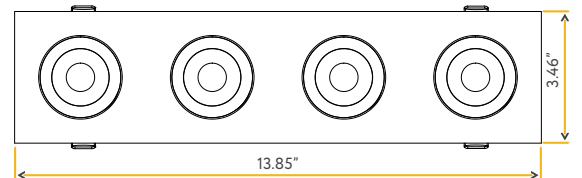

**3"**

Cut Out: 2.95" X 13.05"

**G-00824**

FL/3/32W/GR/M4/5CCT/WH

White

**G-00924**

FL/3/32W/GR/M4/5CCT/BK

Black