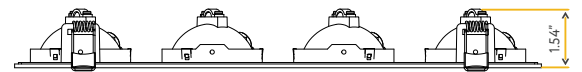

**3"**

Cut Out: 2.95" X 13.05"

**G-00824**

FL/3/32W/GR/M4/5CCT/WH

White

**G-00924**

FL/3/32W/GR/M4/5CCT/BK

Black