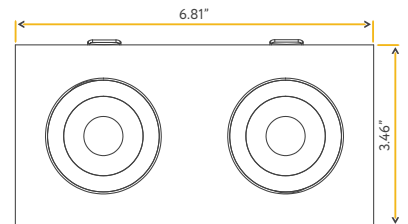

3"

Cut Out: 2.95" X 6.15"

G-00822

FL/3/15W/GR/M2/5CCT/WH

White

G-00922

FL/3/15W/GR/M2/5CCT/BK

Black