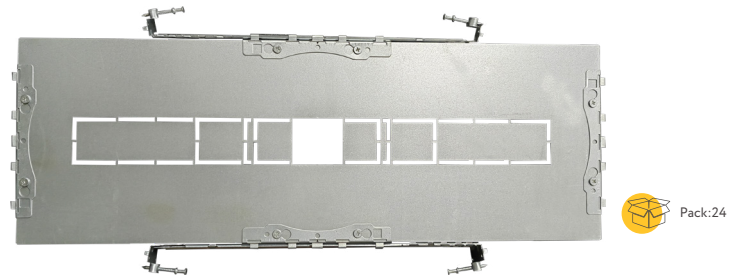

**G-98822**

Uni. Sizes 3.70"-7.17"/7.68"/10.79"/12.00"/14.49"/16.22"

**G-98823**

Uni. Sizes 4.68"-9.05"/9.72"/14.05"/14.76"/19.13"/19.80"

**G-21062**

Uni. Sizes 2"W/2.00"-5.00"-5.78"-9.48"-18.74"

GLIMMER

5" EDGELESS SURFACE MOUNT FIXTURE