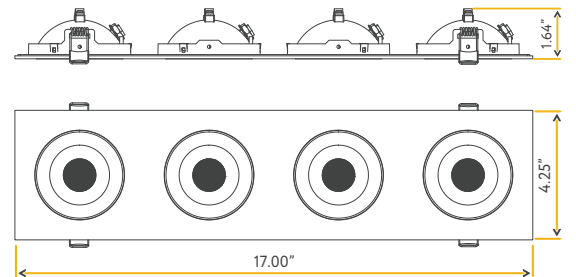

**3.5"**

Cut Out: 3.65" X 16.15"

**G-01024**

FL/3.5/36W/GR/M4/5CCT/WH

White

**G-01124**

FL/3.5/36W/GR/M4/5CCT/BK

Black