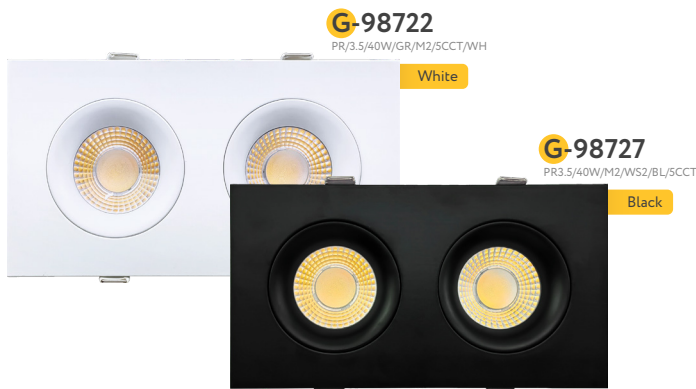

NC Plate: G-19975 (3)

Multi Light: G-95825 14W / G-95825 18W

Lens: G-98825 24°/G-98826 40°/G-98827 60°

PURA

3.5" DOUBLE HEAD MULTIPLE

PURA LENS OPTIONS

G-98825 PR/L/24-DEGREE	G-98827 PR/L/60-DEGREE
----------------------------------	----------------------------------