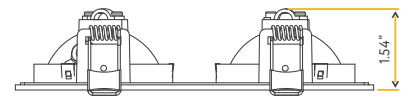

3"

Cut Out: 2.95" X 6.15"

G-00822

FL/3/15W/GR/M2/5CCT/WH

White

G-00922

FL/3/15W/GR/M2/5CCT/BK

Black