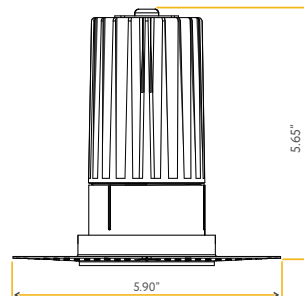

**2" TRIMLESS HO LUMINAIRE**

SQUARE MESH (ADD-ON)

<b>G-48413</b> T2/SQ/LED/W/TL	<b>G-48412</b> T2/SQ/LED/B/TL
----------------------------------	----------------------------------

**2"**

Cut Out: 2.56"

<b>Lumens:</b>	950
<b>Wattage:</b>	14W
<b>Voltage:</b>	120V
<b>CRI:</b>	90
<b>Beam Angle:</b>	40°
<b>CCT:</b>	27, 30, 35, 41, 50k
<b>Dimmable:</b>	Yes
<b>Pack:</b>	18

**Accessories:**  
NC Plate: G-19975 (1)

**VENUS**

**3.5" TRIMLESS LUMINAIRE**

**3.5"**

Cut Out: 3.10"

<b>Lumens:</b>	850
<b>Wattage:</b>	12W
<b>Voltage:</b>	120V
<b>CRI:</b>	90
<b>Beam Angle:</b>	40°
<b>CCT:</b>	27, 30, 35, 41, 50k
<b>Dimmable:</b>	Yes
<b>Pack:</b>	18

**Accessories:**  
NC Plate: G-19975 (2)

**VENUS**

**3.5" HO TRIMLESS LUMINAIRE**

**3.5"**

Cut Out: 3.04"

<b>Lumens:</b>	1450
<b>Wattage:</b>	16W
<b>Voltage:</b>	120/277V
<b>CRI:</b>	90
<b>Beam Angle:</b>	60°
<b>CCT:</b>	27, 30, 35, 41, 50k
<b>Dimmable:</b>	Triac or 0-10V
<b>Pack:</b>	18